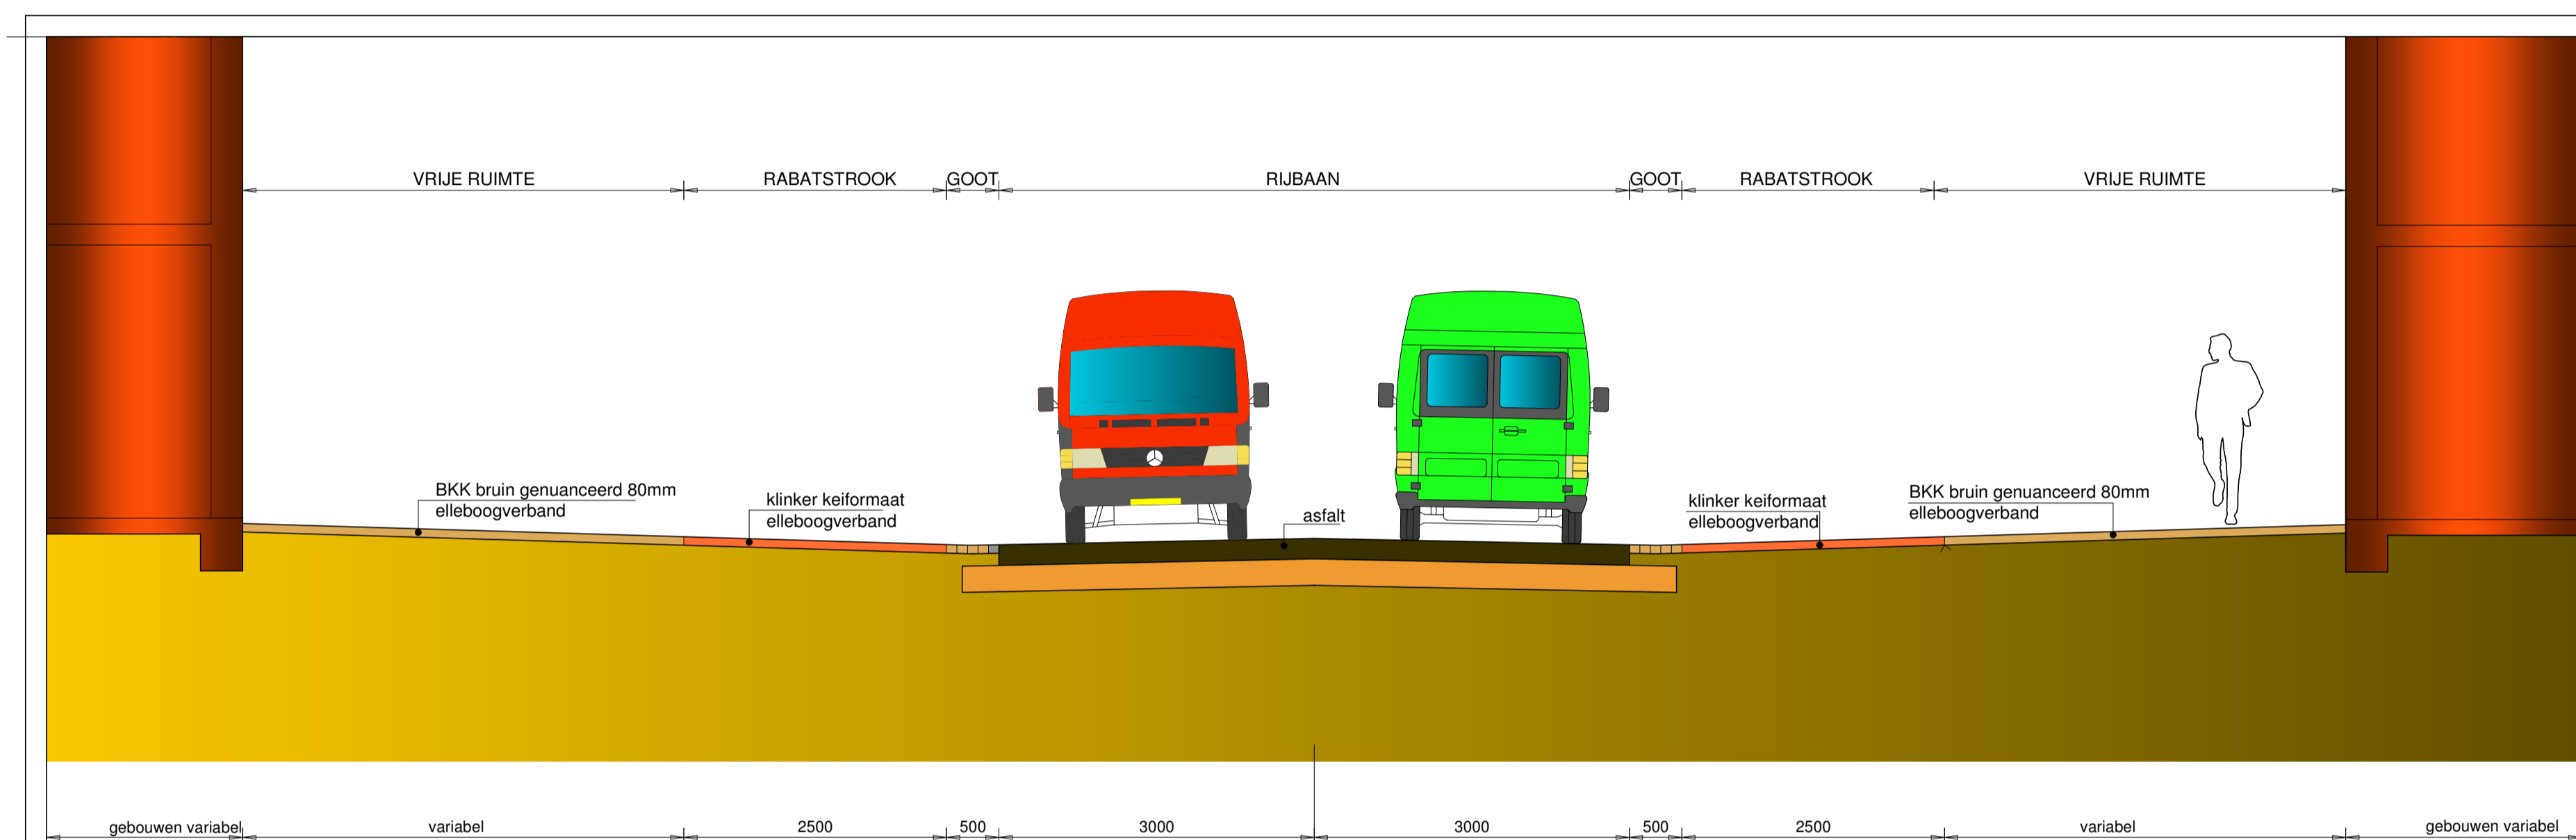

Maaiveldontwerp Middenhavengebied

blad 4/4

DWARSPROFIEL EN BOVENAANZICHT MIDDENHAVEN- EN INDUSTRIESTRAAT
SCHAAL 1:50